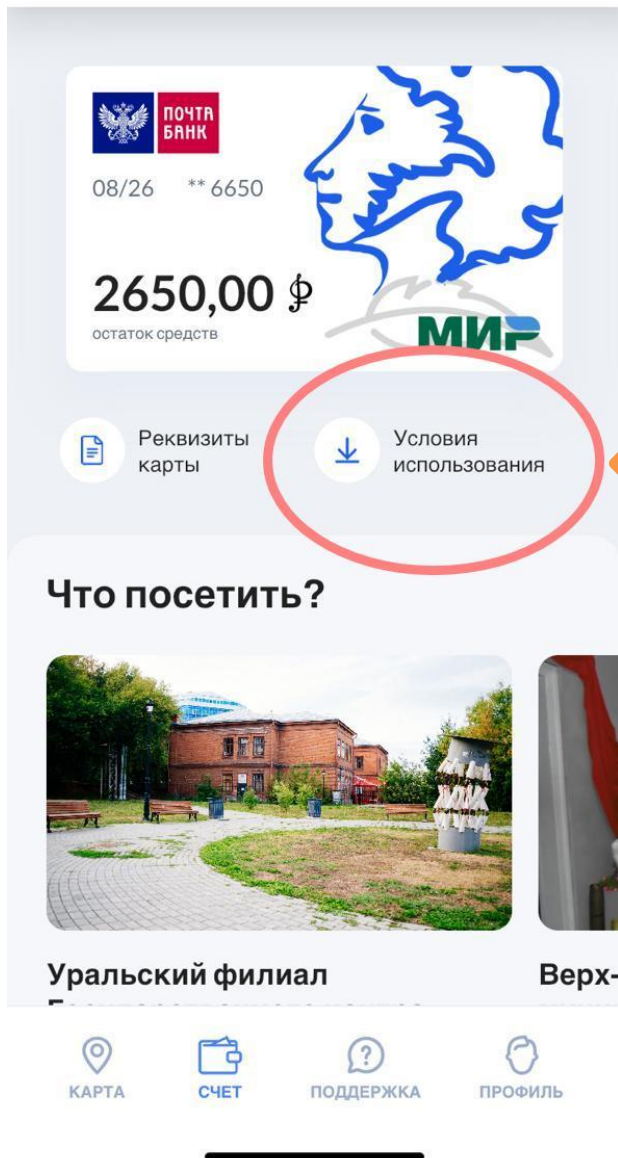

АФИША мероприятий

Как найти событие
в приложении?