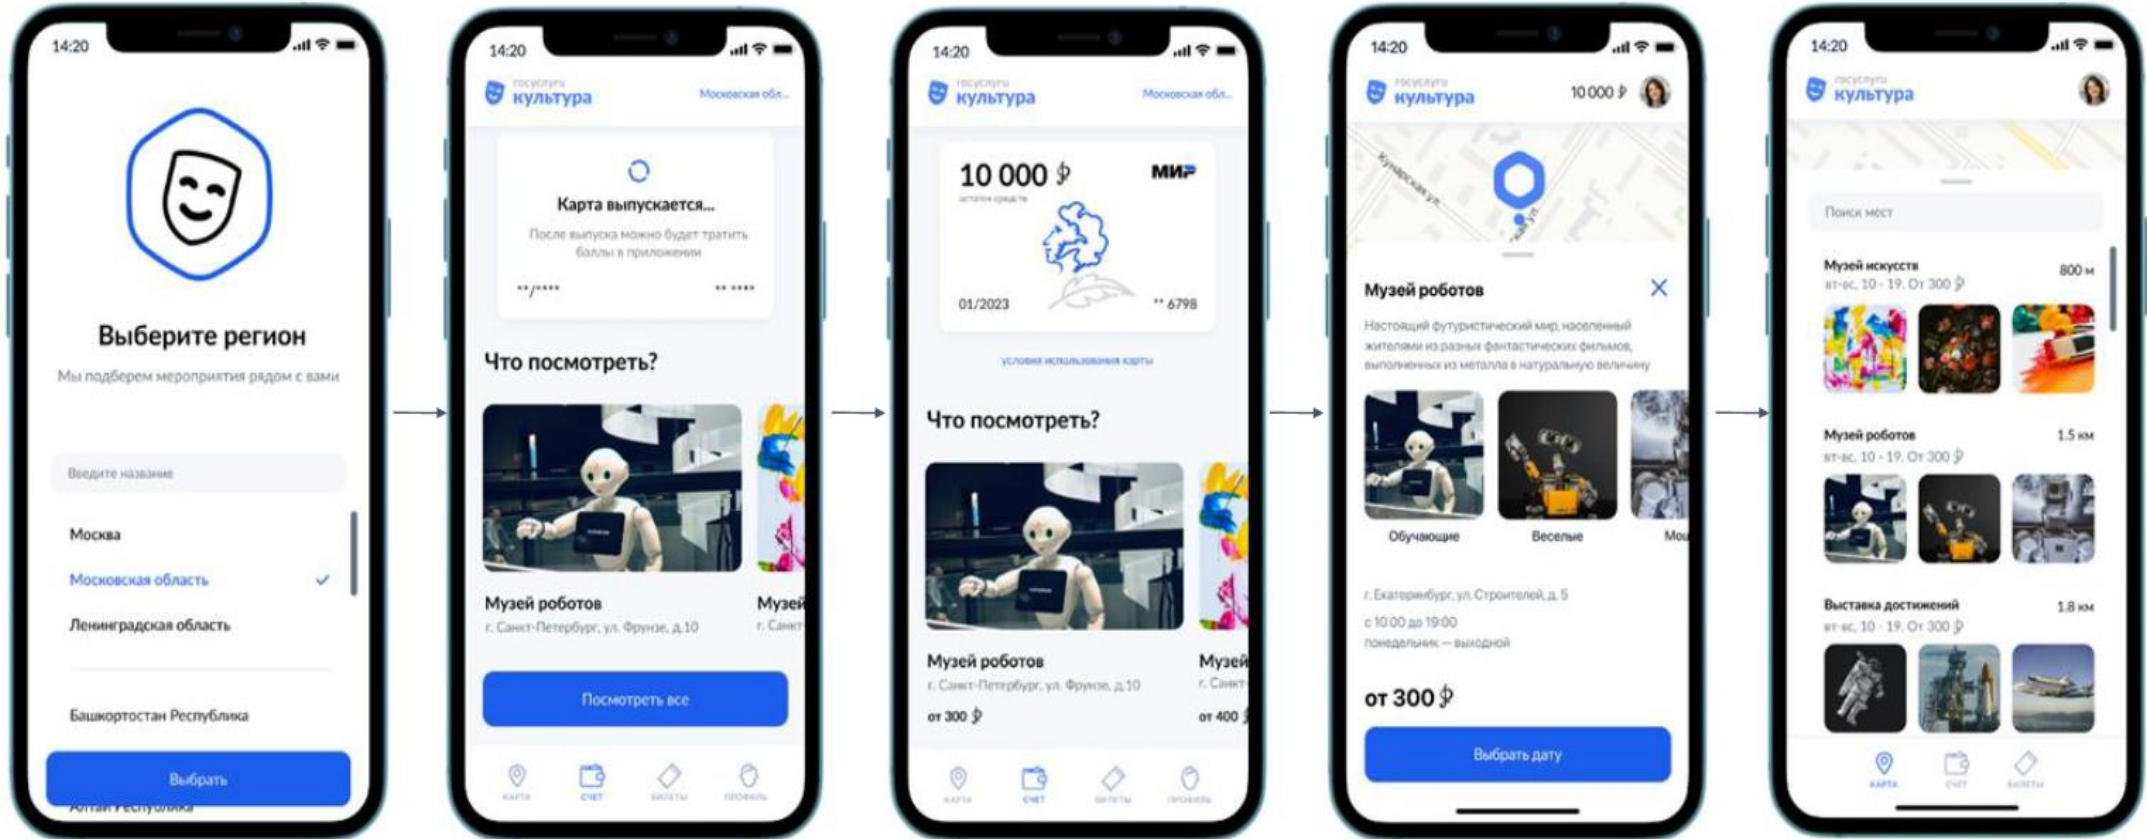

ПРИЛОЖЕНИЕ. СЧЕТ, ОБЪЕКТ И СПИСОК БИЛЕТОВ